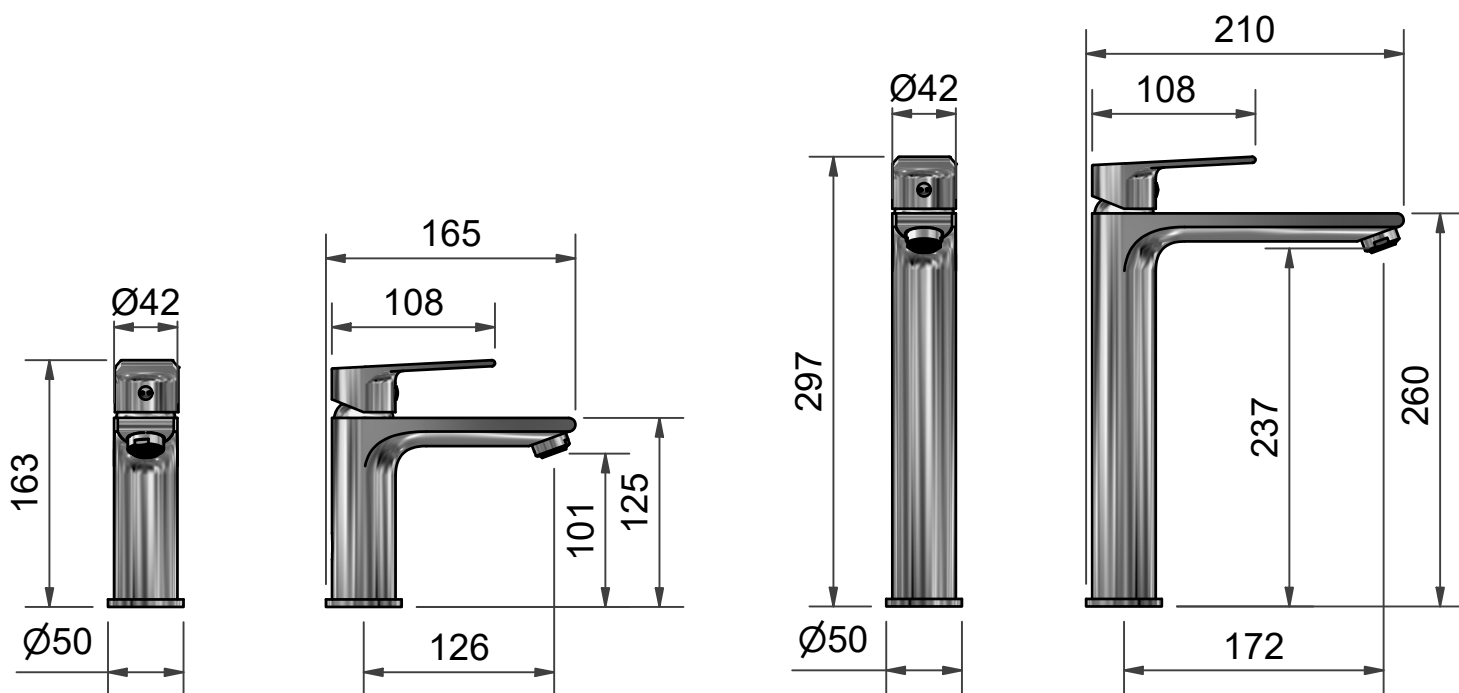

# SVEDBERGS

- SE TVÄTTSTÄLLSBLANDARE HALDE
- NO SERVANTKRAN HALDE
- DK HÅNDVASKARMATUR HALDE
- FI PESUALLASHANA HALDE
- GB WASHBASIN MIXER HALDE

MÅTTSKISS / MÅLSKISSE / MÅLSKITSE / MITTAPIIRROS / SCALE DRAWING

ART. NR:

96816

96817

96834

96881

ART. NR:

96816-H

96817-H