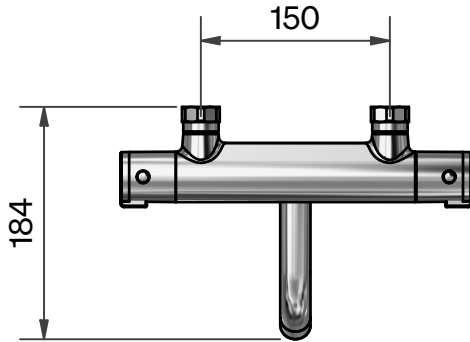

SVEDBERGS

- SE SPIKA BADKARSBLANDARE
- NO SPIKA BADEKARKRAN
- DK SPIKA BADEKARARMATUR
- FI SPIKA KYLPYAMMEHANA
- GB SPIKA BATH MIXER

150CC

160CC

MÅTTSKISS / MÅLSKISSE / MÅLSKITSE / MITTAPIIRROS / SCALE DRAWING

ART.NR 150CC:

- 96893
- 96894
- 96757

ART.NR 160CC:

- 96895
- 96896
- 96767