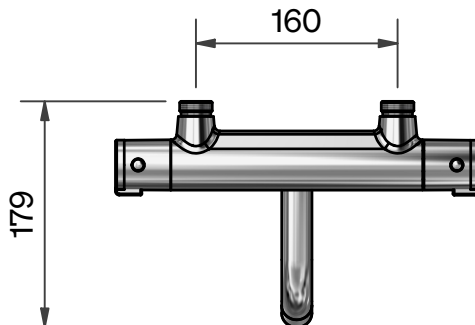

SVEDBERGS

- SE SPIKA BADKARSBLANDARE
- NO SPIKA BADEKARKRAN
- DK SPIKA BADEKARARMATUR
- FI SPIKA KYLPYAMMEHANA
- GB SPIKA BATH MIXER

150CC

160CC

MÅTTSKISS / MÅLSKISSE / MÅLSKITSE / MITTAPIIRROS / SCALE DRAWING

ART.NR 150CC:

- 96893
- 96894
- 96757

ART.NR 160CC:

- 96895
- 96896
- 96767