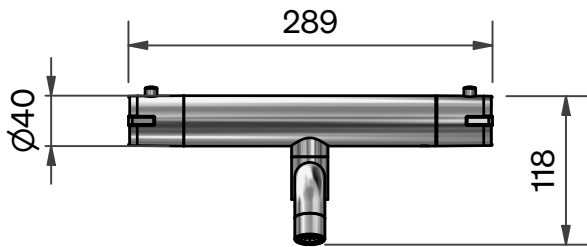

SVEDBERGS

- SE SPIKA BADKARSBLANDARE
- NO SPIKA BADEKARKRAN
- DK SPIKA BADEKARARMATUR
- FI SPIKA KYLPYAMMEHANA
- GB SPIKA BATH MIXER

150CC

160CC

MÅTTSKISS / MÅLSKISSE / MÅLSKITSE / MITTAPIIRROS / SCALE DRAWING

ART.NR 150CC:

- 96893
- 96894
- 96757

ART.NR 160CC:

- 96895
- 96896
- 96767