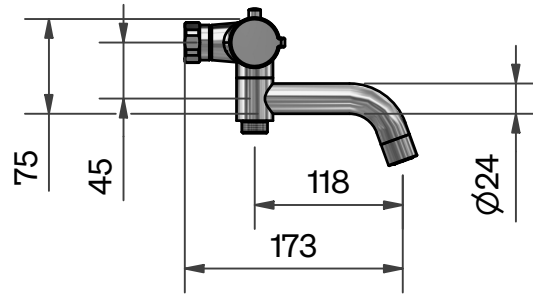

SVEDBERGS

- SE SPIKA BADKARSBLANDARE
- NO SPIKA BADEKARKRAN
- DK SPIKA BADEKARARMATUR
- FI SPIKA KYLPYAMMEHANA
- GB SPIKA BATH MIXER

150CC

160CC

MÅTTSKISS / MÅLSKISSE / MÅLSKITSE / MITTAPIIRROS / SCALE DRAWING

ART.NR 150CC:

- 96893
- 96894
- 96757

ART.NR 160CC:

- 96895
- 96896
- 96767