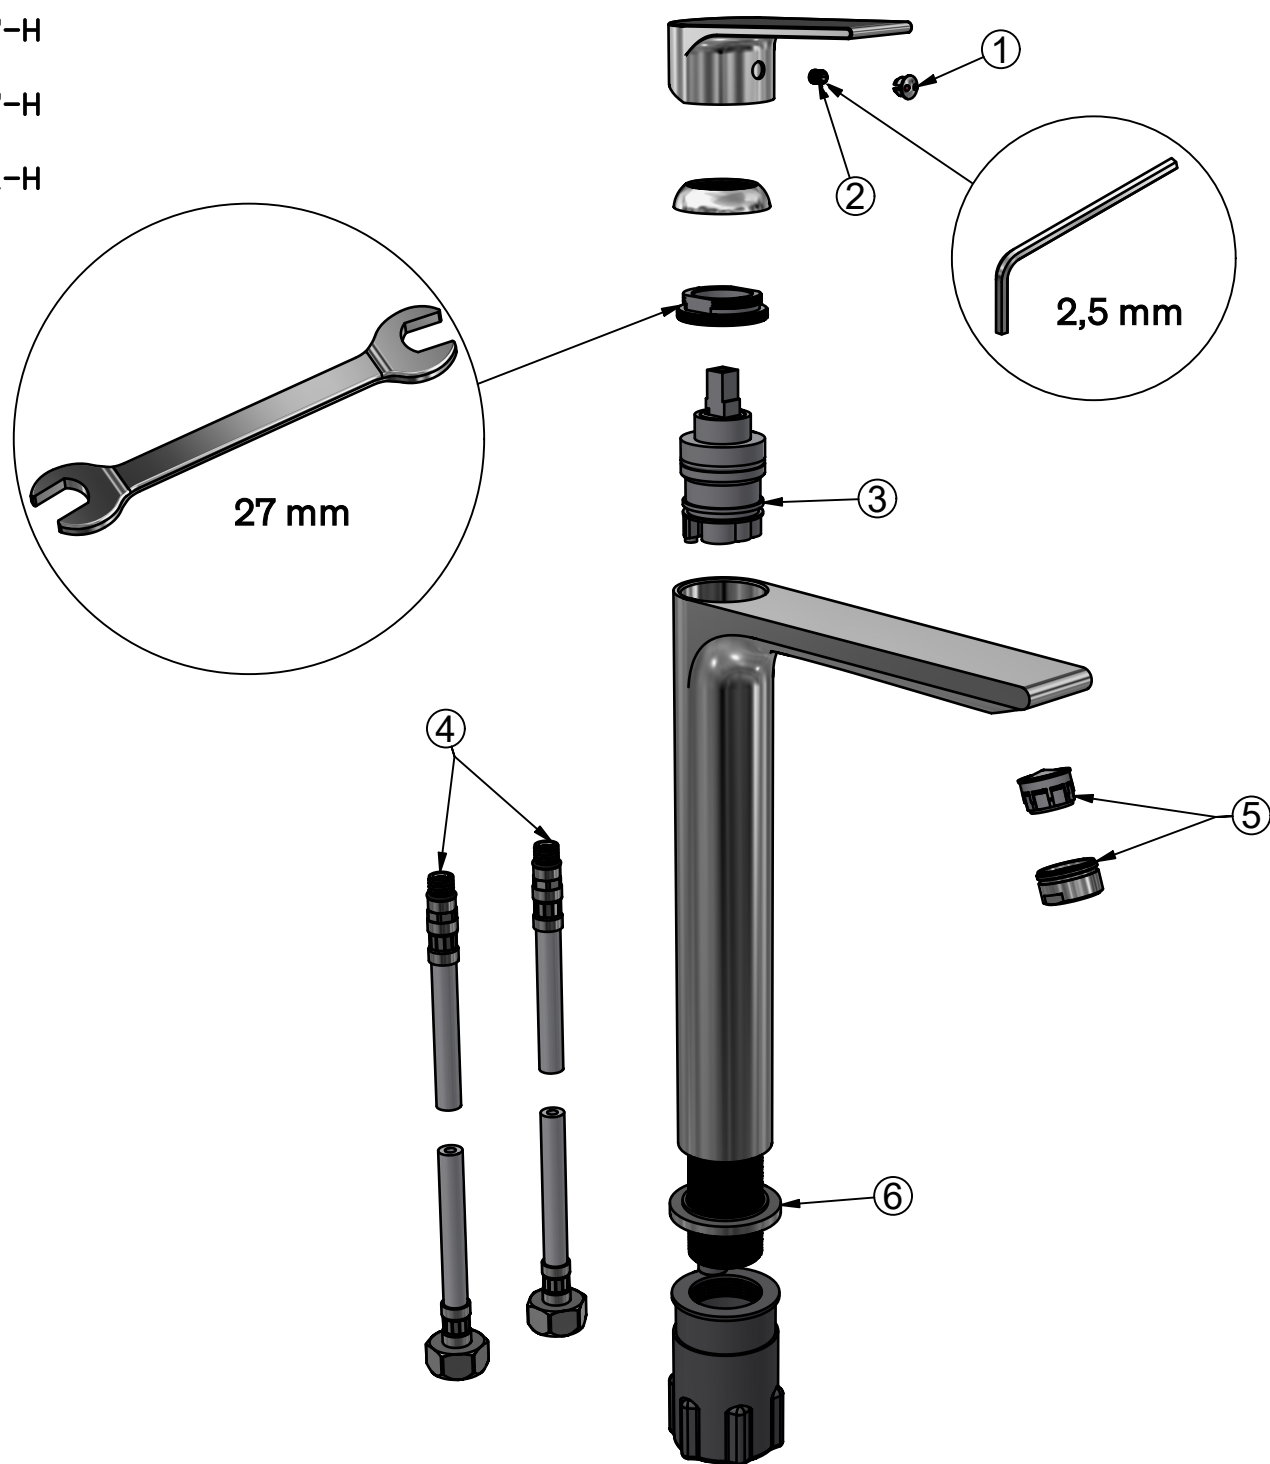

HALDE

ART.NR:

 96816-H

 96817-H

 96837-H

 96881-H

Pos.	Ant. / Qty.	Titel / Title	Art.nr. Krom / Chrome	Art.nr. Mattsvart / Black	Art.nr. Borstad mässing / Brushed brass	Art.nr. Blyertssvart / Pencil black
1	1	Täckhatt / Cover nut				
2	1	Insexskruv M5x7 / Inox screw M5x7				
3	1	Keramisk insats / Ceramic cartridge	99224	99224	99224	99224
4	2	Anslutningslang / Flexible hose (Neoperl DN8 M10-3/8"; L=450mm)	99222	99222	99222	99222
5	1	Perlator / Aerator	95029	95049	95051	95050
6	1	Basring / Base ring		99225		