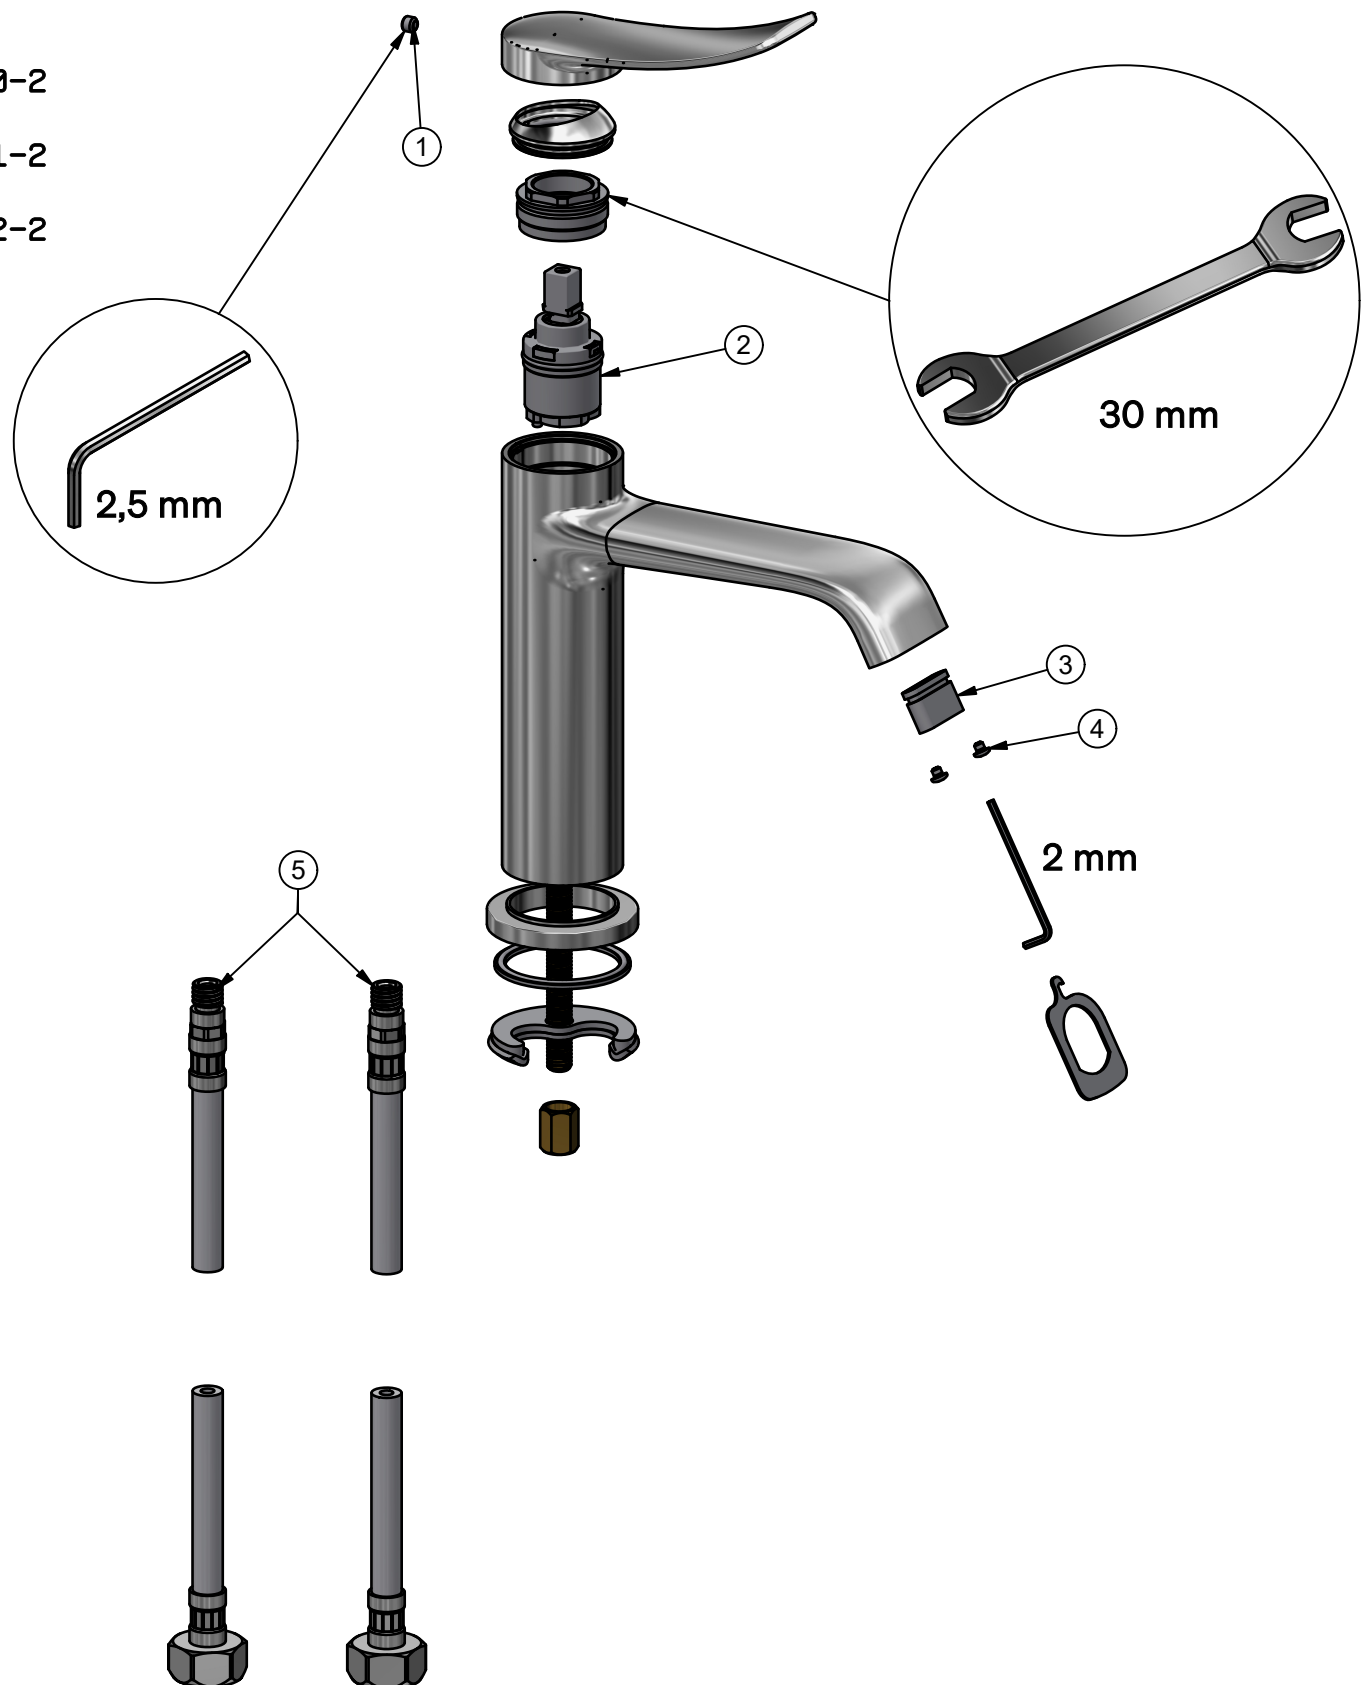

LODAL

ART. NR :

 96730-2

 96731-2

 96732-2

Pos.	Ant. / Qty.	Titel / Title	Art.nr. Krom / Chrome:	Art.nr. Svart / Black:	Art.nr. Blyertssvart / Pencil black:
1	1	Insexskruv M5x4 / Inox screw M5x4			
2	1	Keramisk insats / Ceramic cartridge	95055	95055	95055
3	1	Perlator / Aerator	95054	95054	95054
4	2	Perlator skruv / Aerator screw			
5	1	Anslutningslang / Flexible hose (Neoperl DN8 M10-3/8"; L=460mm)	95047	95047	95047