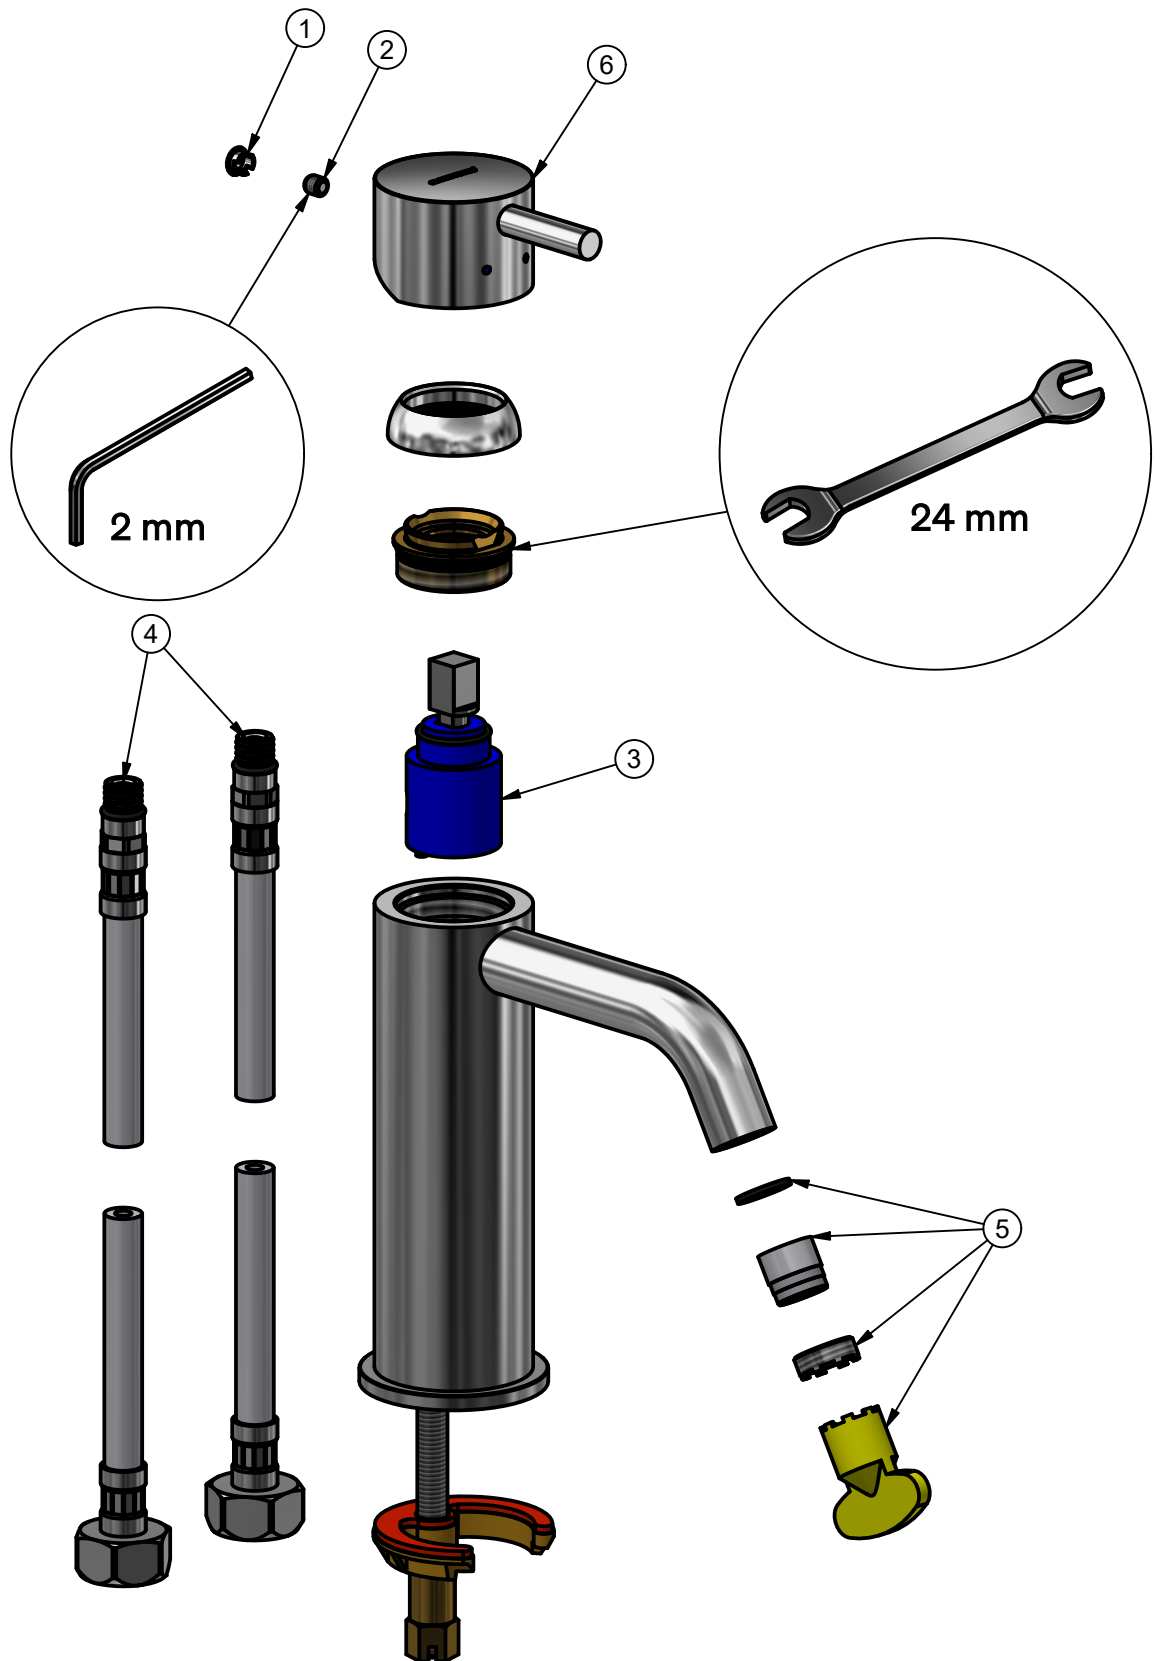

SKULE

ART. NR:

 96811, 96823

 96814, 96824

 96844, 96840

 96845, 96841

Pos.	Ant. / Qty.	Titel / Title	Art.nr:
1	1	Täckhatt / Cover nut	
2	1	Insexskruv M4x6 / Inox screw M4x6	
3	1	Keramisk tätning / Ceramic cartridge	99075
4	2	Flex slang / Flex hose (TPSiV Luxor G1/2" (M8x1); CW724R; L=450mm)	98900
5	1	Perlator / Aerator (6,62 L/min)	95053
6	1	Handtag guld / Handle gold	99208