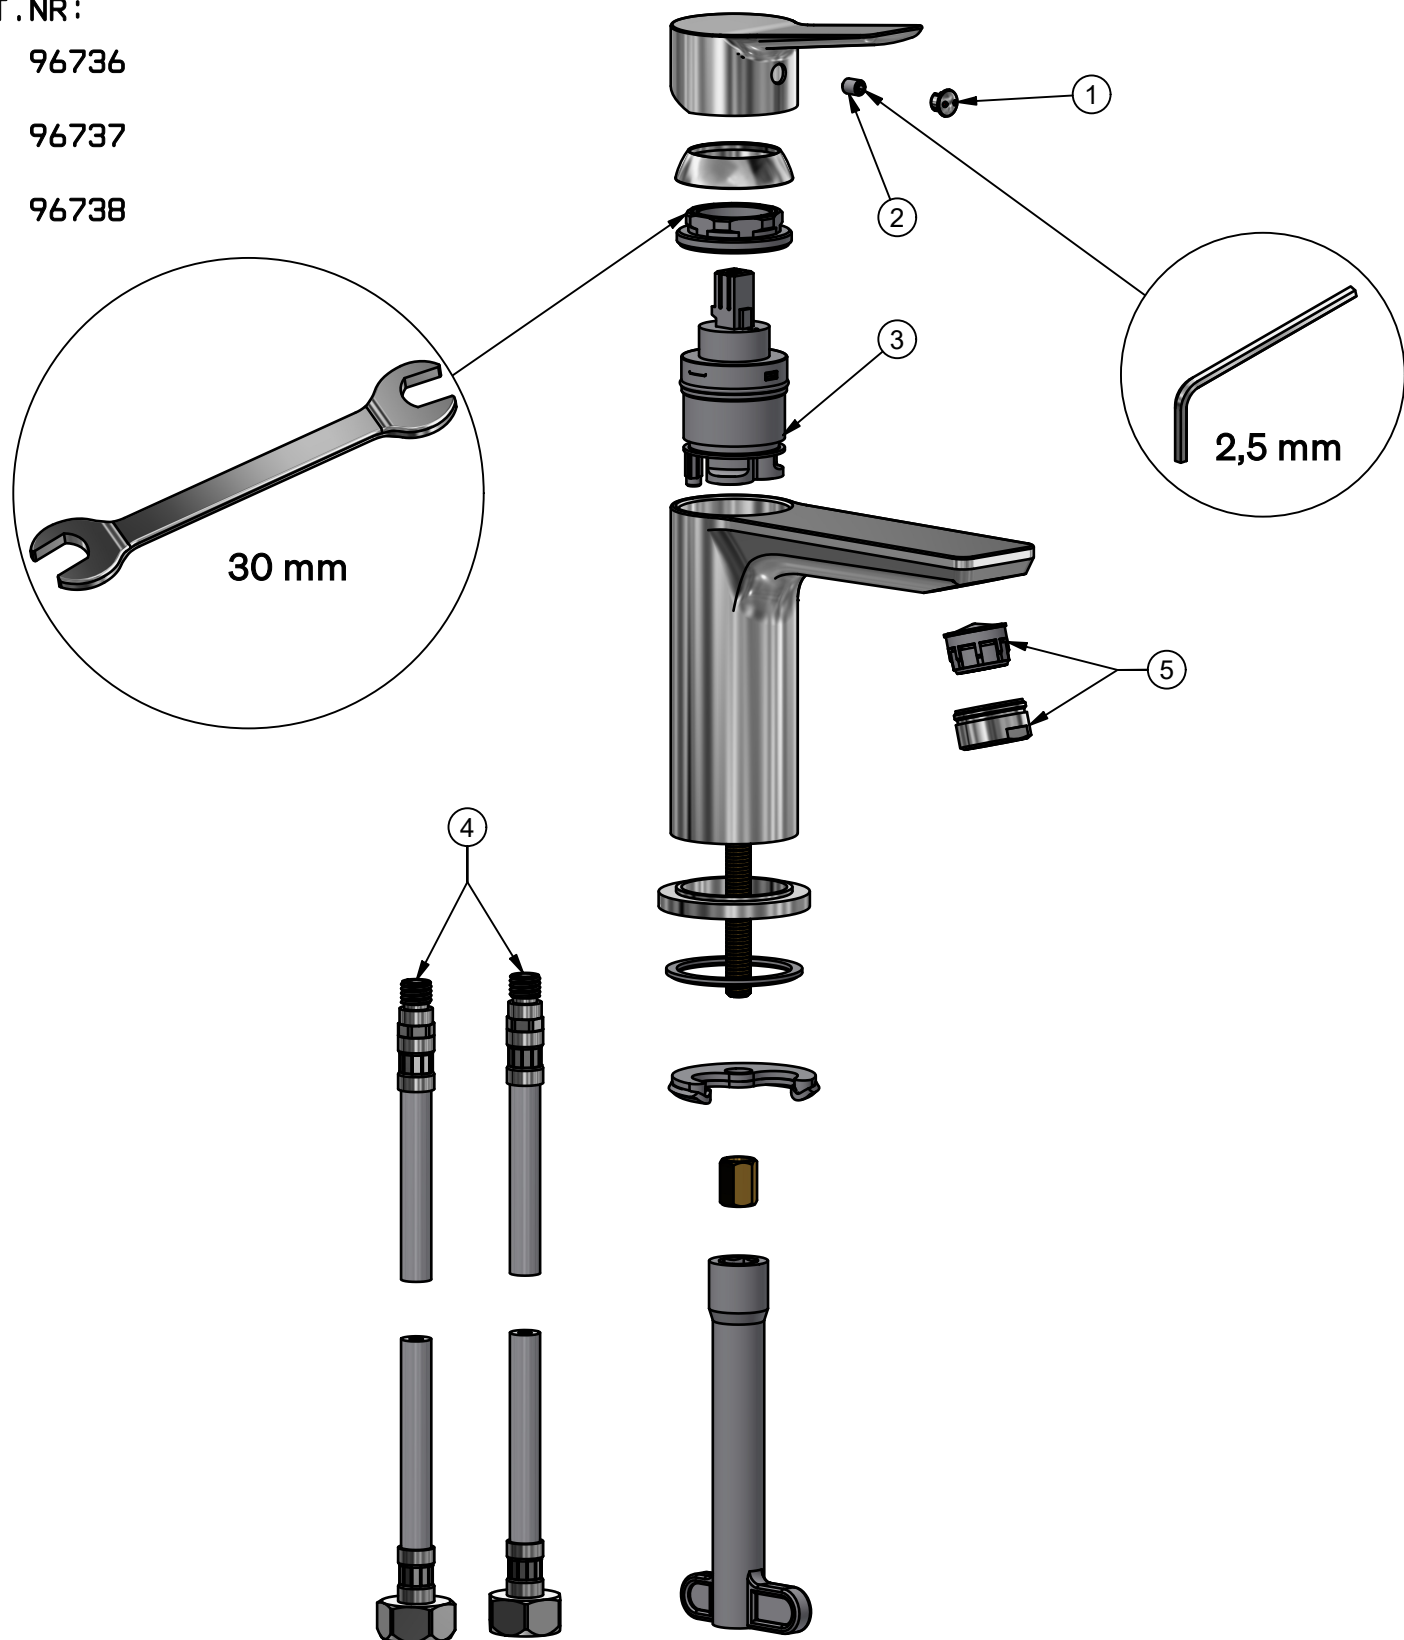

TARJU

ART. NR:

96736

96737

96738

Pos.	Ant. / Qty.	Titel / Title	Art.nr. Krom / Chrome:	Art.nr. Svart / Black:	Art.nr. Blyertssvart / Pencil black:
1	1	Täckhatt / Cover nut			
2	1	Insexskruv M5x7 / Inox screw M5x7			
3	1	Keramisk insats / Ceramic cartridge	99224	99224	99224
4	2	Anslutningslang / Flexible hose (Neoperl DN8 M10-3/8"; L=460mm)	99222	99222	99222
5	1	Perlator / Aerator	95029	95049	95050